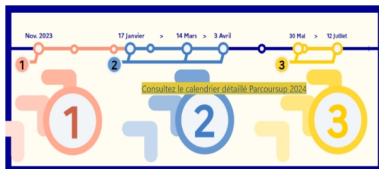

<https://porte-oceane.lycee.ac-normandie.fr/spip.php?article557>

Lycée Porte-Océane
Le Havre

ParcourSup procédure 2024

- ParcourSUP -

Date de mise en ligne : mardi 28 novembre 2023

Copyright © Lycée Porte-Océane - Le Havre - Tous droits réservés

ParcourSup, la plateforme pour s'orienter vers des études supérieures.